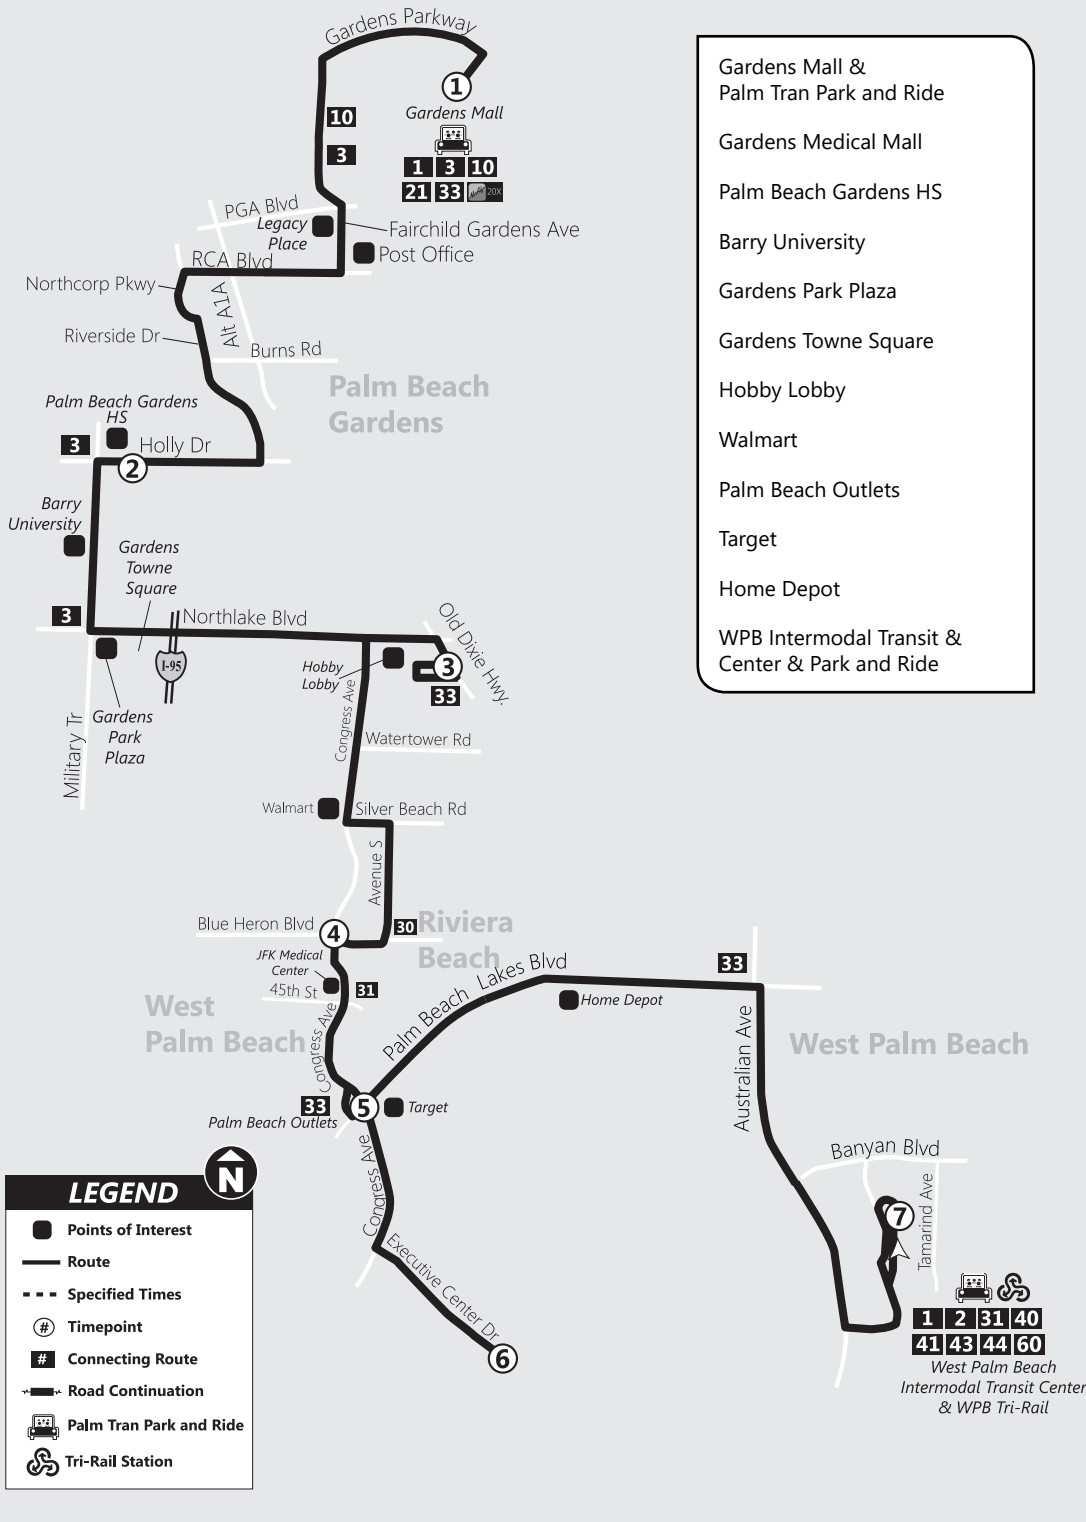

NORTH COUNTY

20

ROUTE 20 Ruta 20 / Rout 20

Via Northlake Blvd & Congress Ave. – Gardens Mall to WPB

Route 20 Southbound Sur/Sid

P.M. times are shown in **bold**/Los horarios de P.M. se muestran en **negrilla**/Lè nan apremidi yo prezante an **fonse**

Weekday / Semana / Lasémèn

① Gardens Mall <i>Bus Stop #37</i>	② Palm Beach Gardens HS <i>Bus Stop #2220</i>	③ Northlake & Old Dixie <i>Bus Stop #2235</i>	④ Blue Heron & Congress <i>Bus Stop #3002</i>	⑤ Palm Beach Outlets <i>Bus Stop #603</i>	⑥ Executive Center Dr <i>Bus Stop #3707</i>	⑦ Intermodal Transit Center <i>Bus Stop #602</i>
		5:12	5:24	5:36	5:42	5:55
		5:52	6:04	6:16	6:22	6:35
6:16	6:29	6:45	7:02	7:15	7:22	7:35
7:16	7:29	7:45	8:02	8:15	8:22	8:35
8:16	8:29	8:45	9:02	9:15	9:22	9:35
9:16	9:29	9:45	10:02	10:15	10:22	10:35
10:18	10:30	10:46	11:01	11:15	11:22	11:35
11:18	11:30	11:46	12:01	12:15	12:22	12:35
12:18	12:30	12:46	1:01	1:15	1:22	1:35
1:18	1:30	1:46	2:01	2:15	2:22	2:35
2:18	2:30	2:46	3:01	3:15	3:22	3:35
3:14	3:27	3:44	4:01	4:15	4:22	4:35
4:14	4:27	4:44	5:01	5:15	5:22	5:35
5:16	5:29	5:46	6:03	6:17	6:23	6:35
6:16	6:29	6:46	7:03	7:17	7:23	7:35
7:27	7:39	7:53	8:05	8:17	8:23	8:35
8:27	8:39	8:53	9:05	9:17	9:23	9:35

Sunday / Domingo / Dimanch

① Gardens Mall <i>Bus Stop #37</i>	② Palm Beach Gardens HS <i>Bus Stop #2220</i>	③ Northlake & Old Dixie <i>Bus Stop #2235</i>	④ Blue Heron & Congress <i>Bus Stop #3002</i>	⑤ Palm Beach Outlets <i>Bus Stop #603</i>	⑥ Executive Center Dr <i>Bus Stop #3707</i>	⑦ Intermodal Transit Center <i>Bus Stop #602</i>
8:20	8:30	8:45	8:57	9:13	9:18	9:30
9:20	9:30	9:45	9:57	10:13	10:18	10:30
10:20	10:30	10:45	10:57	11:13	11:18	11:30
11:20	11:30	11:45	11:57	12:13	12:18	12:30
12:20	12:30	12:45	12:57	1:13	1:18	1:30
1:20	1:30	1:45	1:57	2:13	2:18	2:30
2:20	2:30	2:45	2:57	3:13	3:18	3:30
3:20	3:30	3:45	3:57	4:13	4:18	4:30
4:20	4:30	4:45	4:57	5:13	5:18	5:30
5:20	5:30	5:45	5:57	6:13	6:18	6:30
6:20	6:30	6:45	6:57	7:13	7:18	7:30