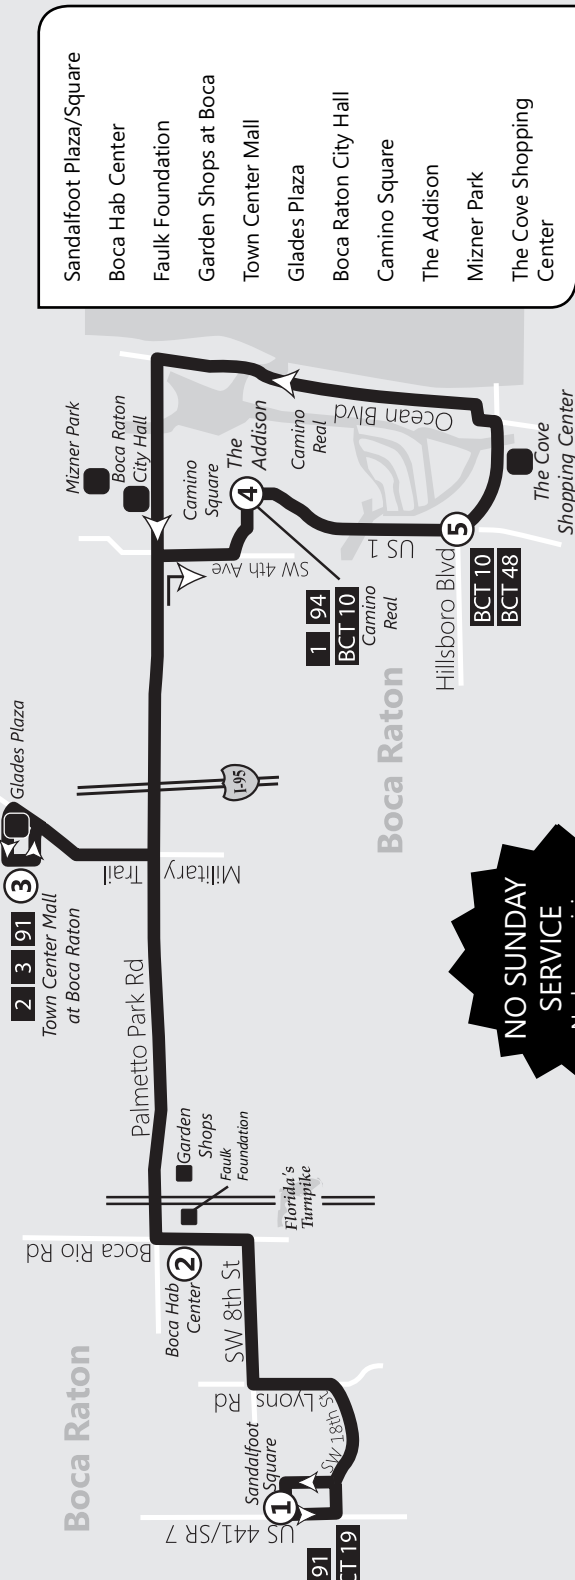

**SOUTH COUNTY**

**ROUTE 92** Ruta 92 / Rout 92

Via Palmetto Park Rd. — Boca Raton Crosstown

**92**

**LEGEND**

- Points of Interest
- Route
- Specified Times
- Timepoint
- Connecting Route
- Road Continuation
- Palm Tran Park and Ride
- Tri-Rail Station

### Weekday / Semana / Lasèmèn

① Sandalfot Square <i>Bus Stop #8350</i>	② Boca Rio Hab Ctr <i>Bus Stop #8608</i>	③ Town Center Mall <i>Bus Stop #746</i>	④ Camino Real <i>Bus Stop #251</i>	⑤ Hillsboro & Federal <i>Bus Stop #8665</i>
			6:15	6:20
6:25	6:35	7:00	7:15	7:20
7:25	7:35	8:00	8:15	8:20
8:25	8:35	9:00	9:15	9:20
9:25	9:35	10:00	10:15	10:20
10:25	10:35	11:00	11:15	11:20
11:25	11:35	<b>12:00</b>	<b>12:15</b>	<b>12:20</b>
<b>12:25</b>	<b>12:35</b>	<b>1:00</b>	<b>1:15</b>	<b>1:20</b>
<b>1:25</b>	<b>1:35</b>	<b>2:00</b>	<b>2:15</b>	<b>2:20</b>
<b>2:25</b>	<b>2:35</b>	<b>3:00</b>	<b>3:15</b>	<b>3:20</b>
<b>3:25</b>	<b>3:35</b>	<b>4:00</b>	<b>4:15</b>	<b>4:21</b>
<b>4:26</b>	<b>4:36</b>	<b>5:01</b>	<b>5:16</b>	<b>5:22</b>
<b>5:27</b>	<b>5:37</b>	<b>5:52</b>	<b>6:07</b>	

## Route 92 Westbound Oeste / Louès

### Saturday / Sábado / Samdi

⑤ Hillsboro & Federal <i>Bus Stop #8665</i>	③ Town Center Mall <i>Bus Stop #746</i>	② Boca Rio Hab Ctr <i>Bus Stop #8556</i>	① Sandalfot Square <i>Bus Stop #8350</i>
	7:10	7:20	7:33
	8:10	8:20	8:33
8:30	9:10	9:20	9:33
9:30	10:10	10:20	10:33
10:30	11:10	11:20	11:33
11:30	<b>12:10</b>	<b>12:20</b>	<b>12:33</b>
<b>12:30</b>	<b>1:10</b>	<b>1:20</b>	<b>1:33</b>
<b>1:30</b>	<b>2:10</b>	<b>2:20</b>	<b>2:33</b>
<b>2:30</b>	<b>3:10</b>	<b>3:20</b>	<b>3:33</b>
<b>3:30</b>	<b>4:10</b>	<b>4:20</b>	<b>4:33</b>
<b>4:30</b>	<b>5:10</b>	<b>5:20</b>	<b>5:33</b>